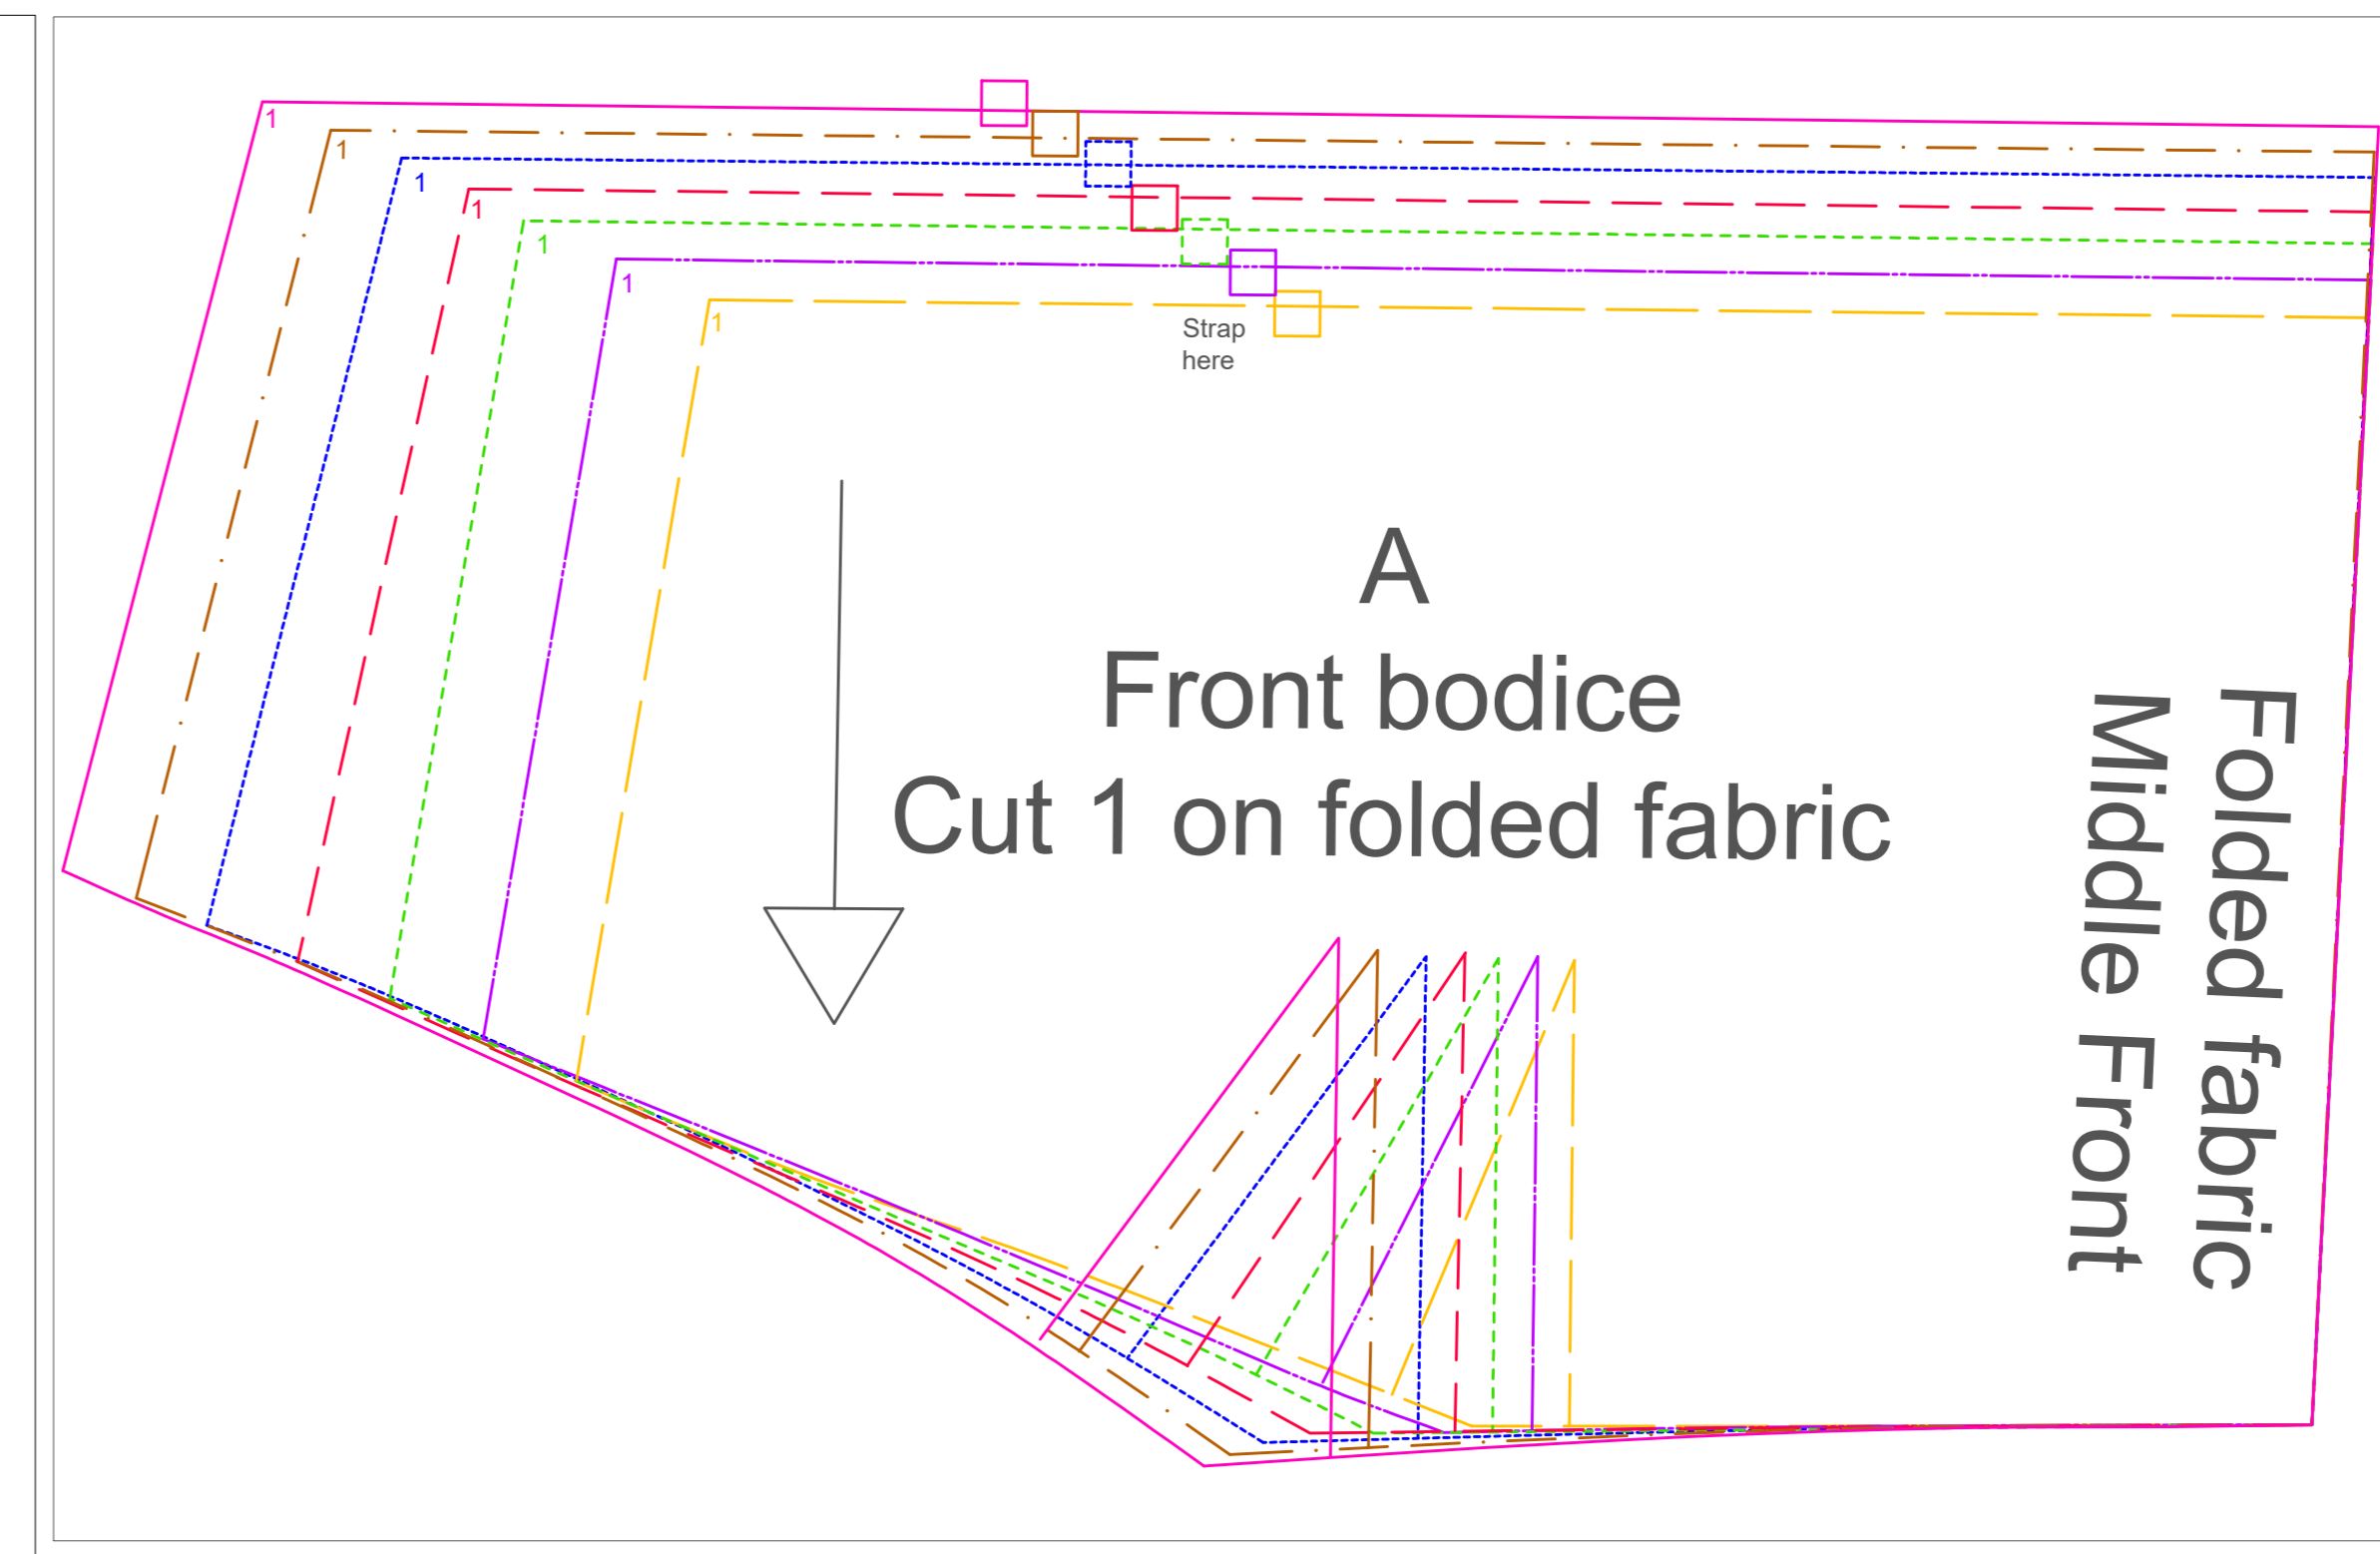

Chikafrik Patterns - Ruffle strap mini dress

Scale
5cm

Legend	Thread direction
	Size 46
	Size 44
	Size 42
	Size 40
	Size 38
	Size 36
	Size 34
	Gather