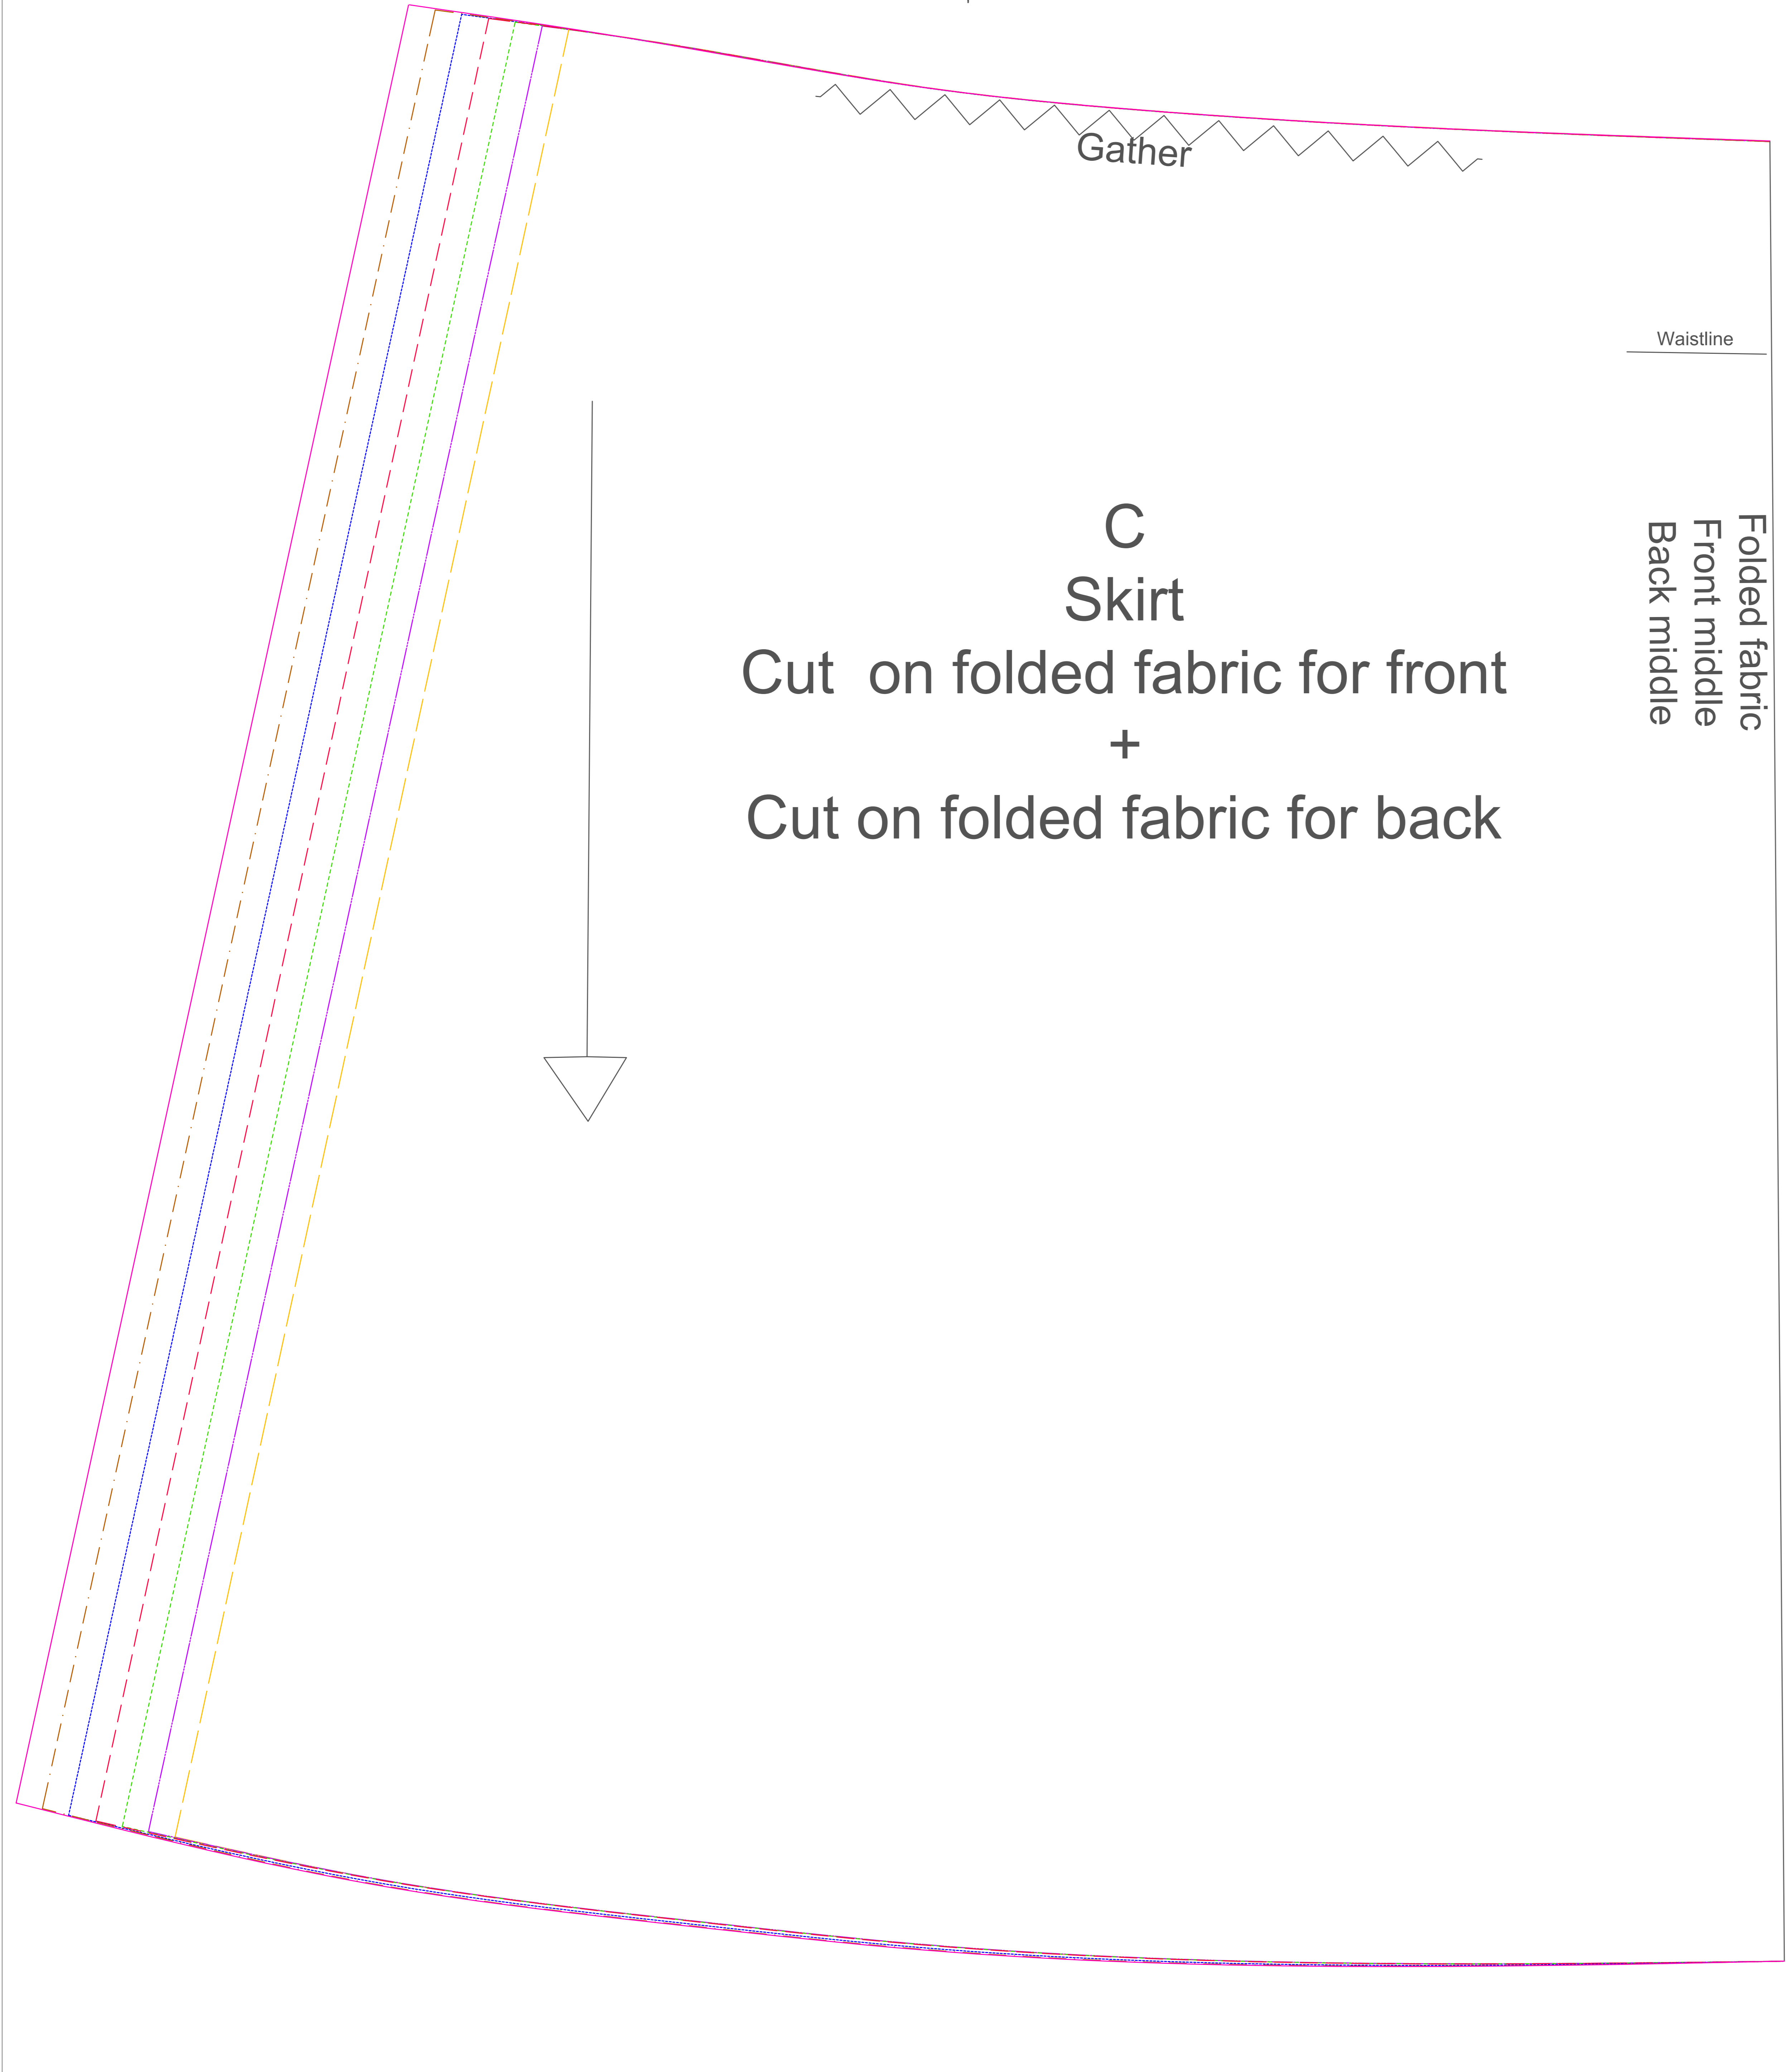

Chikafrik Patterns - Ruffle strap mini dress

Scale
5cm

Legend	Thread direction
	Size 46
	Size 44
	Size 42
	Size 40
	Size 38
	Size 36
	Size 34
	Gather